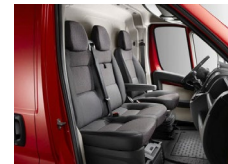

BUFX | Darko kangasverhoilu

Autoveroton hinta ja kokonaishinta sisältävät arvonlisäveroa 24 % verokannan mukaisesti. Autovero ei sisällä arvonlisäveroa.

Hinnastossa ilmoitetun arvioitun autoveron määrä määräytyy hinnastossa ilmoitetun CO₂-päästöarvon mukaisesti.

CO₂-arvo on autoyksilökohtainen ja saattaa vaihdella. Kaupan kohteena olevan autoyksilön todellinen kokonaismassa ja CO₂-arvo määrittävät lopullisen autoveron määrän sekä kokonaishinnan. Hintoihin lisätään paikkakuntakohtaiset toimituskulut. Oikeudet hinta- ja varustemuutoksiin pidätetään.

Maahantuonti: Auto-Bon Oy, Kaakelikaari 4 B 2. krs, 01720 Vantaa