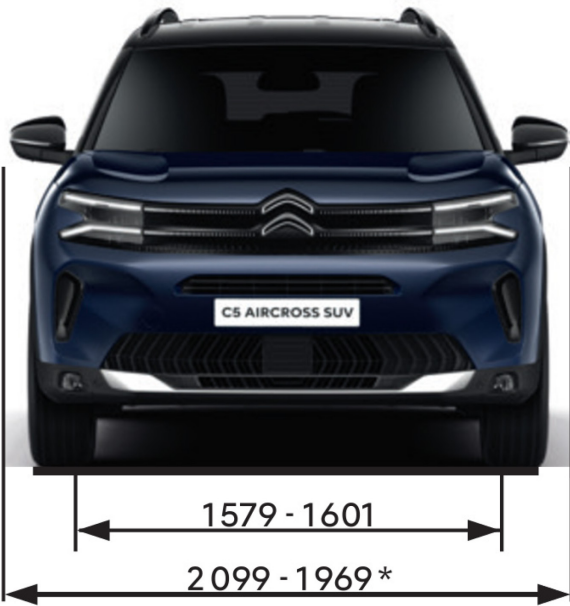

Urban Black – OJFD

- Musta Alcantara / Musta nahkatyyppinen kangas
- Siniset tikkaukset
- Citroën Advanced Comfort -istuimet

VARAA KOEAJO

PYYDÄ TARJOUS

RAKENNA OMASI

OSTA VERKKOKAUPASTA

Citroën C5 Aircross

Ulkomitat