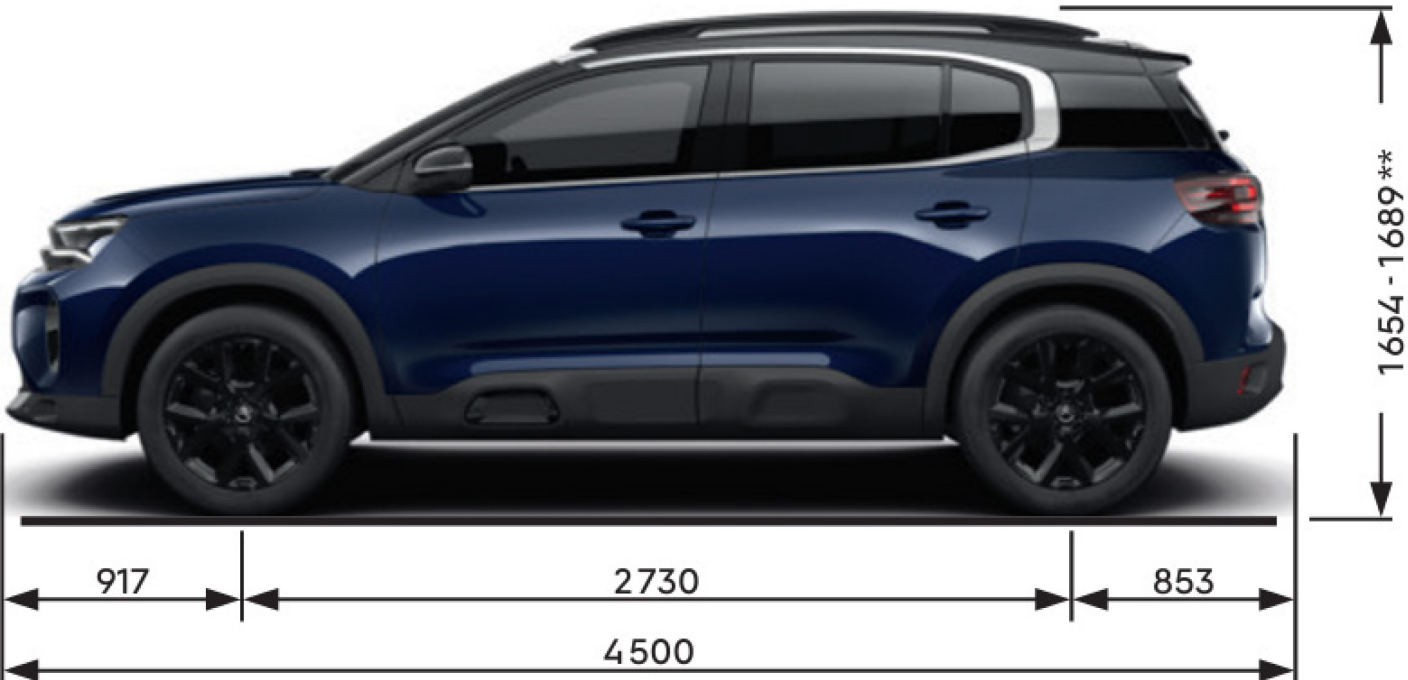

Urban Black – OJFD

- Musta Alcantara / Musta nahkatyyppinen kangas
- Siniset tikkaukset
- Citroën Advanced Comfort -istuimet

VARAA KOEAJO

PYYDÄ TARJOUS

RAKENNA OMASI

OSTA VERKKOKAUPASTA

Citroën C5 Aircross

Ulkomitat