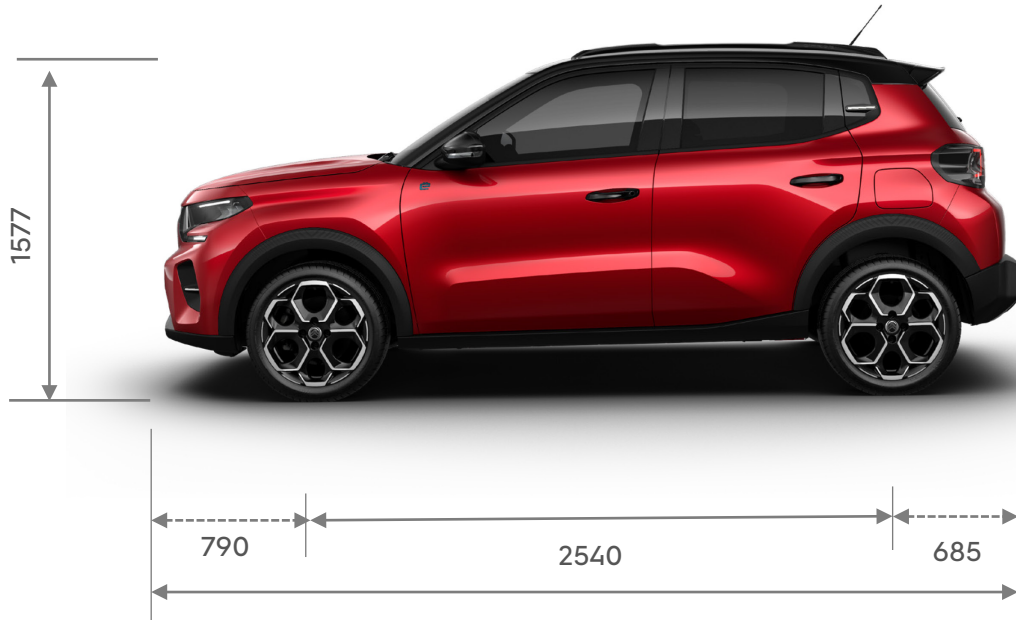

Mitat

VARAA KOEAJO

PYYDÄ TARJOUS

RAKENNA OMASI

OSTA VERKKOKAUPASTA